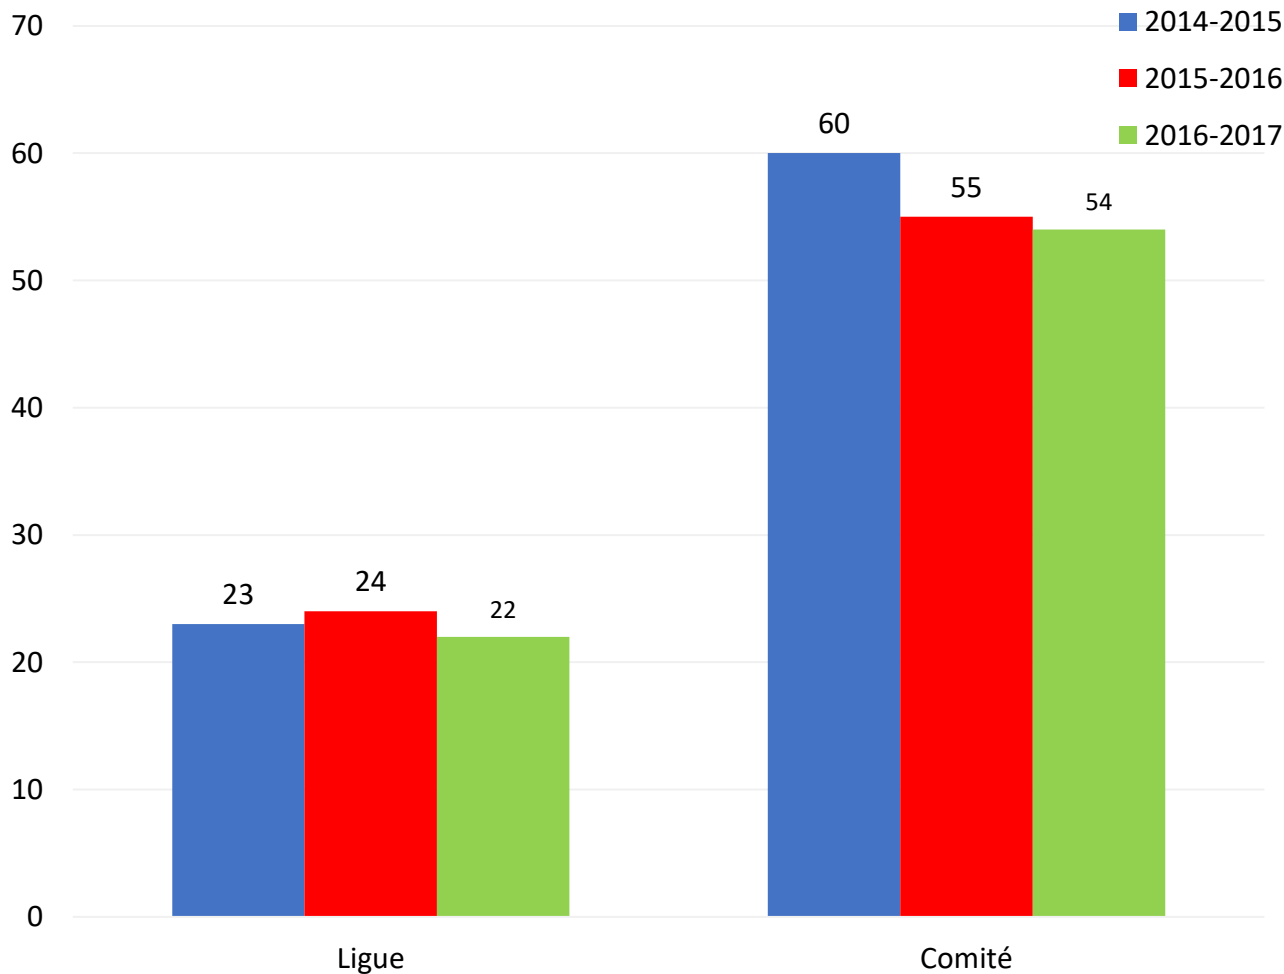

NOMBRE DE LIGUES ET COMITÉS RENSEIGNANT L'OBSERVATOIRE

Nombre de structures ayant enregistré au moins une sanction dans la saison sportive