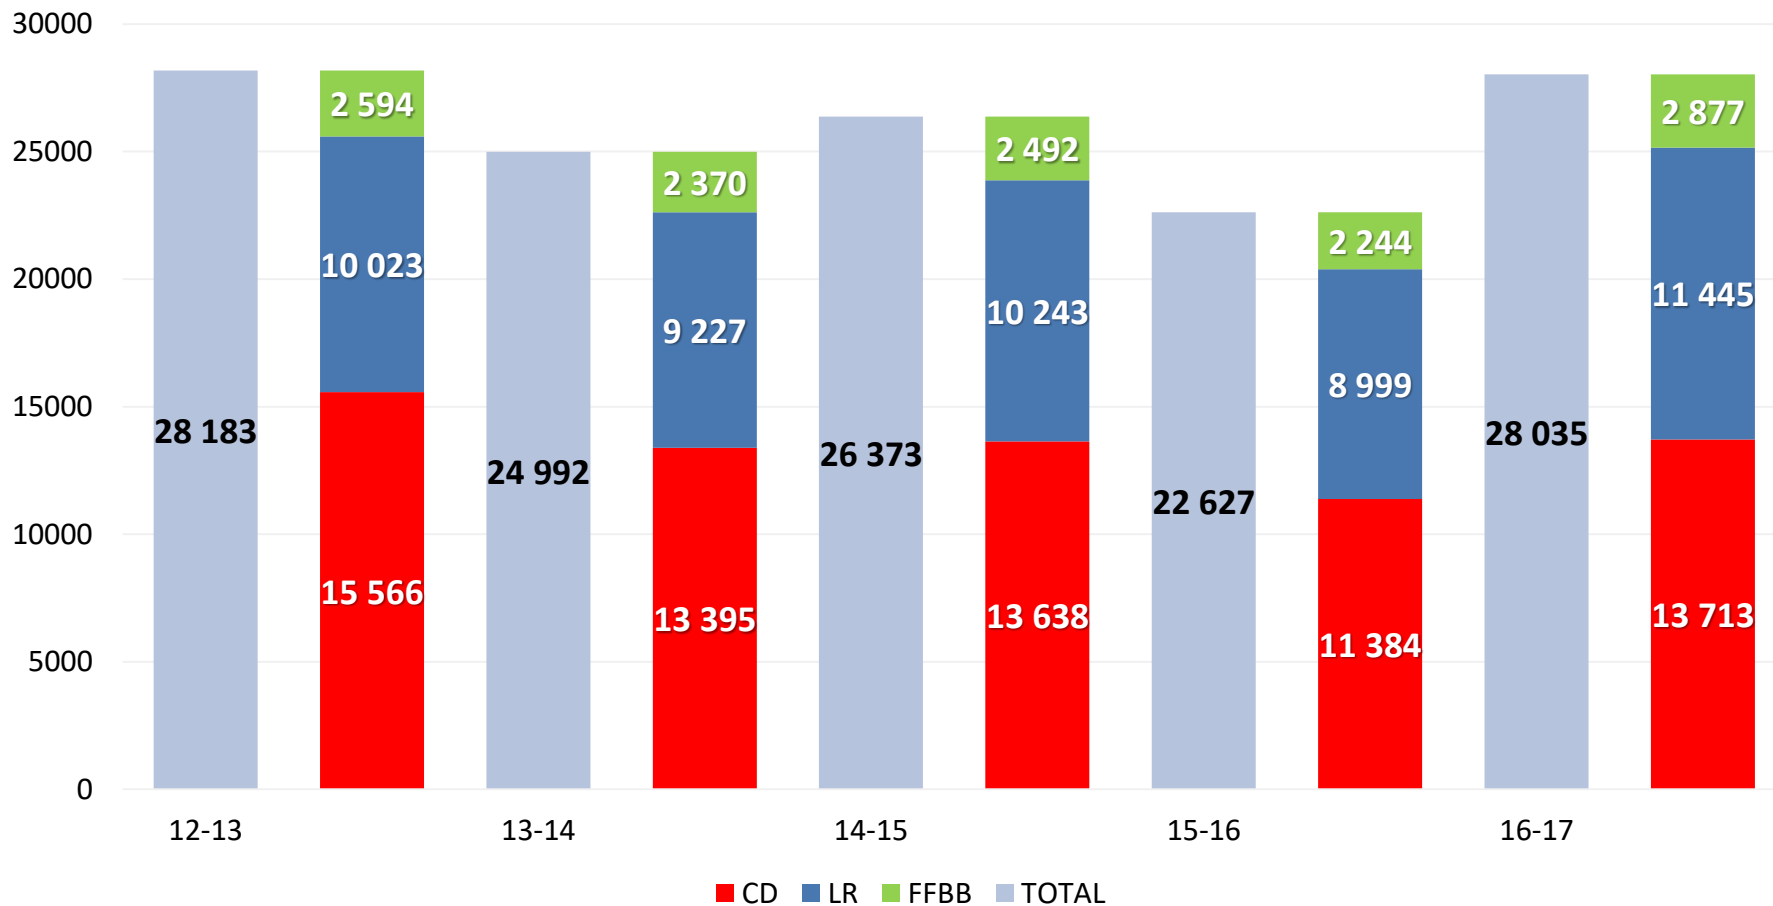

FAUTES TECHNIQUES ET DISQUALIFIANTES S.R.