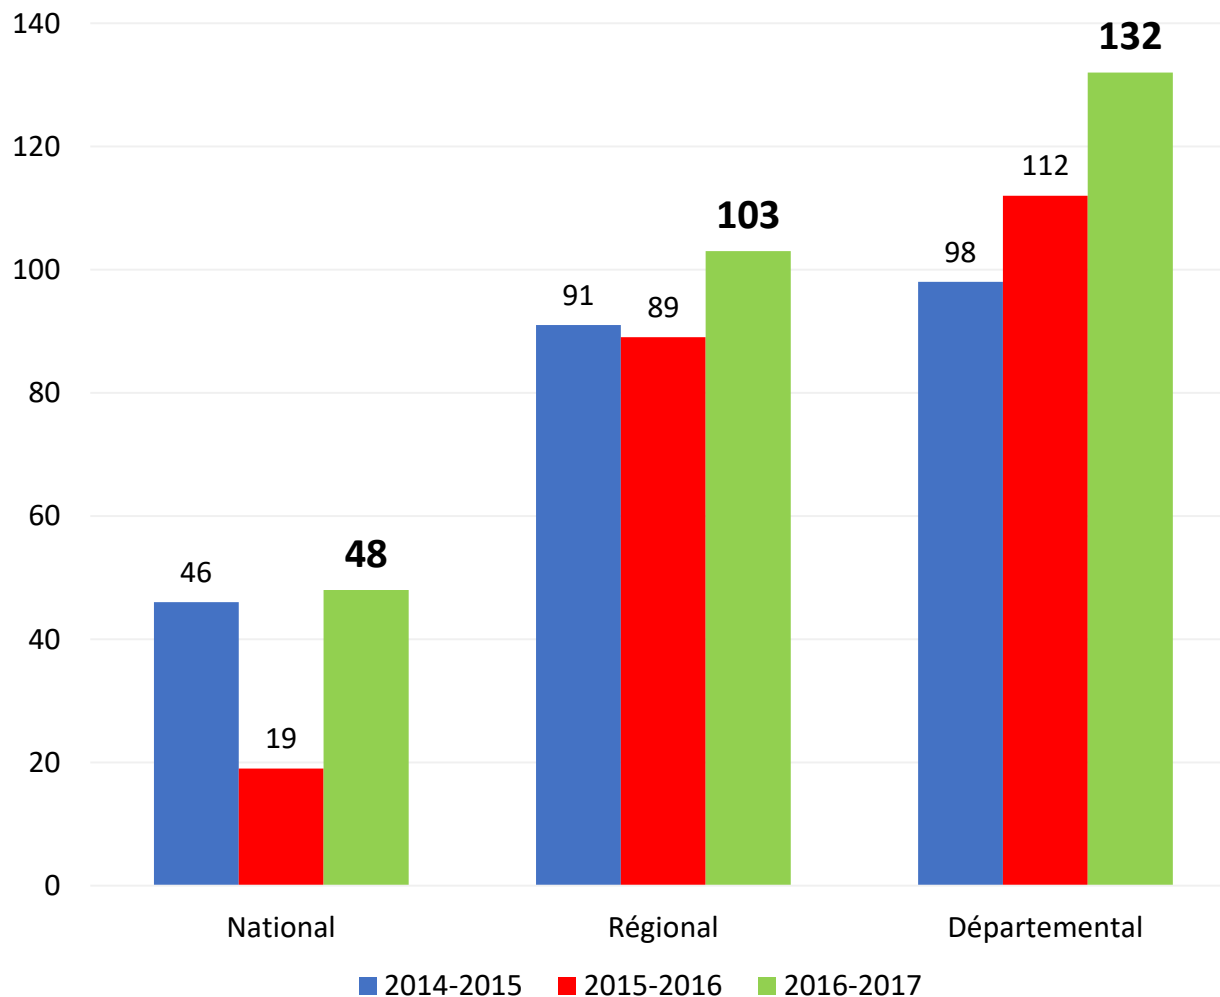

BILAN ANNUEL DE L'OBSERVATOIRE DES INCIVILITÉS

Comité Directeur des 1^{er} et 2 décembre 2017

SANCTION / OBSERVATOIRE

- Chaque année, la Commission Fédérale Démarche Citoyenne présente au Comité Directeur un rapport de l'Observatoire des Incivilités.
- Nous avons défini une incivilité comme étant une infraction aux articles de **l'Annexe 1.1.3/ 1.1.5/ 1.1.9 du Règlement Disciplinaire Général** ~~609.3, 609.5 et 609.6 (*)~~ des règlements généraux de la FFBB donnant lieu à ouverture d'un dossier par une instance disciplinaire départementale, régionale ou fédérale.

Au total nous
enregistrons
283 sanctions
sur la saison
pour
220 la saison
précédente

+ 28,6 %

LE RECENSEMENT PAR TYPE D'INCIVILITÉ

LE RECENSEMENT PAR MOMENT DANS LA RENCONTRE

LE RECENSEMENT PAR TYPE DE VICTIME

CONSTATS

- Plus le niveau de compétition diminue, **plus les joueurs sont victimes des faits** :
 - 27,1 % dans les compétitions nationales
 - 26,2 % dans les compétitions régionales
 - 34,1 % dans les compétitions départementales
- Plus le niveau de compétition diminue, **moins les arbitres sont victimes des faits** :
 - 62,5 % dans les compétitions nationales
 - 53,4 % dans les compétitions régionales
 - 38,6 % dans les compétitions départementales