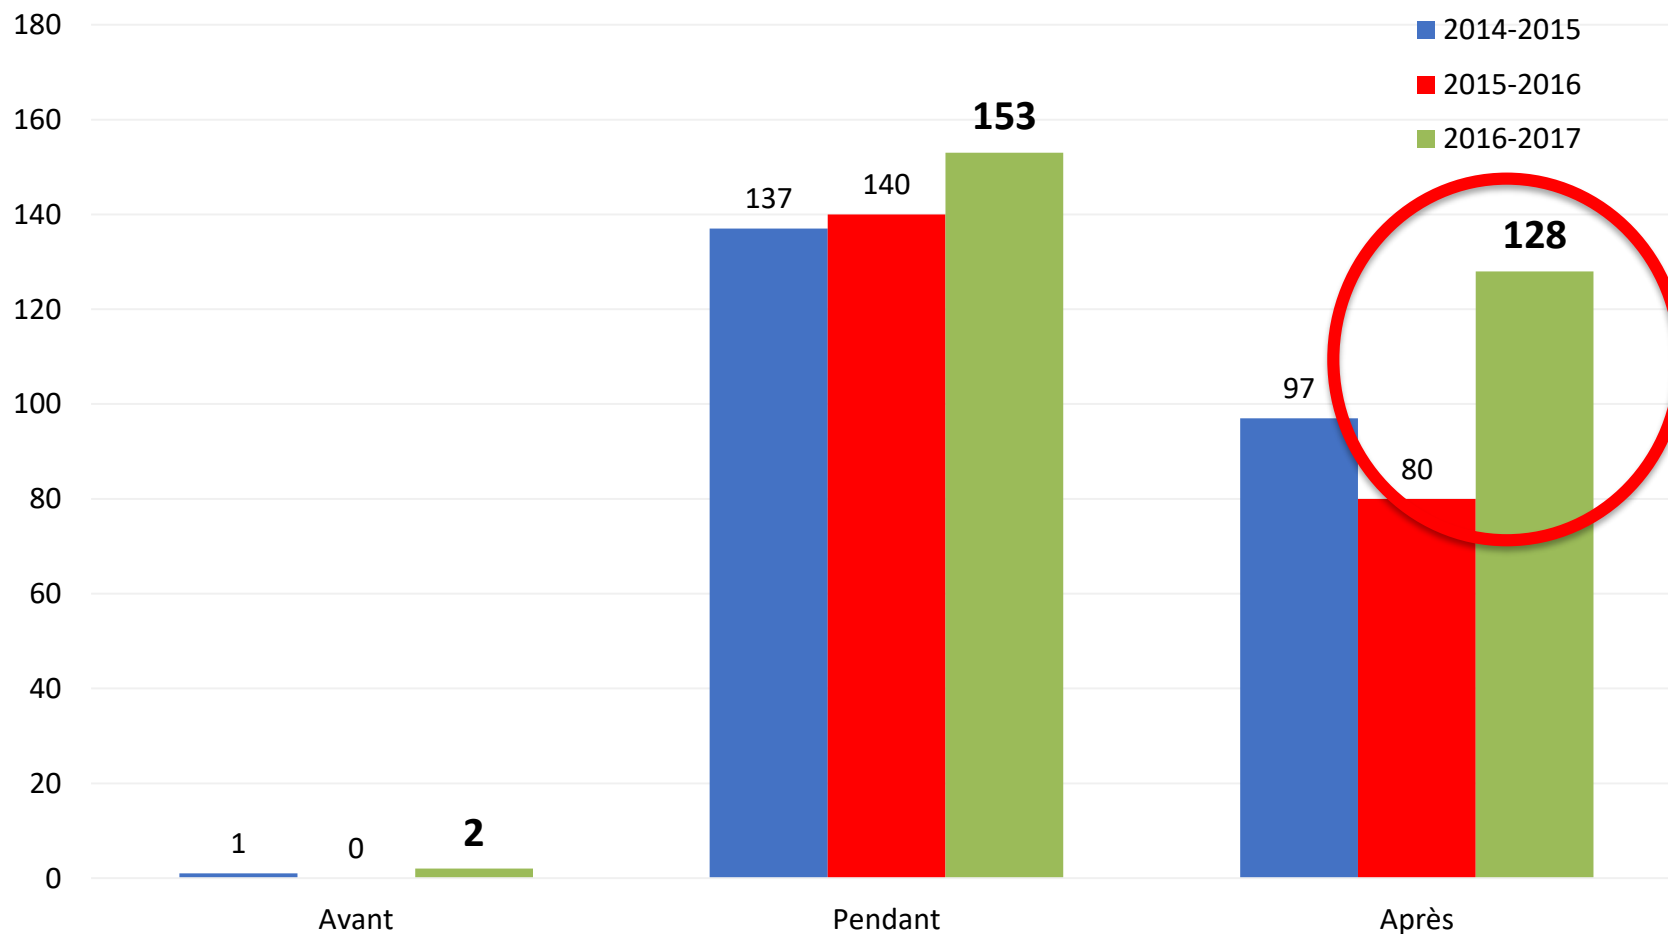

BILAN ANNUEL DE L'OBSERVATOIRE DES INCIVILITÉS

Comité Directeur des 1^{er} et 2 décembre 2017

SANCTION / OBSERVATOIRE

- Chaque année, la Commission Fédérale Démarche Citoyenne présente au Comité Directeur un rapport de l'Observatoire des Incivilités.
- Nous avons défini une incivilité comme étant une infraction aux articles de **l'Annexe 1.1.3/ 1.1.5/ 1.1.9 du Règlement Disciplinaire Général** ~~609.3, 609.5 et 609.6 (*)~~ des règlements généraux de la FFBB donnant lieu à ouverture d'un dossier par une instance disciplinaire départementale, régionale ou fédérale.

() articles du nouveau règlement disciplinaire à actualiser*

NOMBRE DE LIGUES ET COMITÉS RENSEIGNANT L'OBSERVATOIRE

Nombre de structures ayant enregistré au moins une sanction dans la saison sportive

LE RECENSEMENT PAR NIVEAU DE JEU

Au total nous
enregistrons
283 sanctions
sur la saison
pour
220 la saison
précédente

+ 28,6 %

LE RECENSEMENT PAR TYPE D'INCIVILITÉ

LE RECENSEMENT PAR MOMENT DANS LA RENCONTRE

LE RECENSEMENT PAR TYPE DE VICTIME