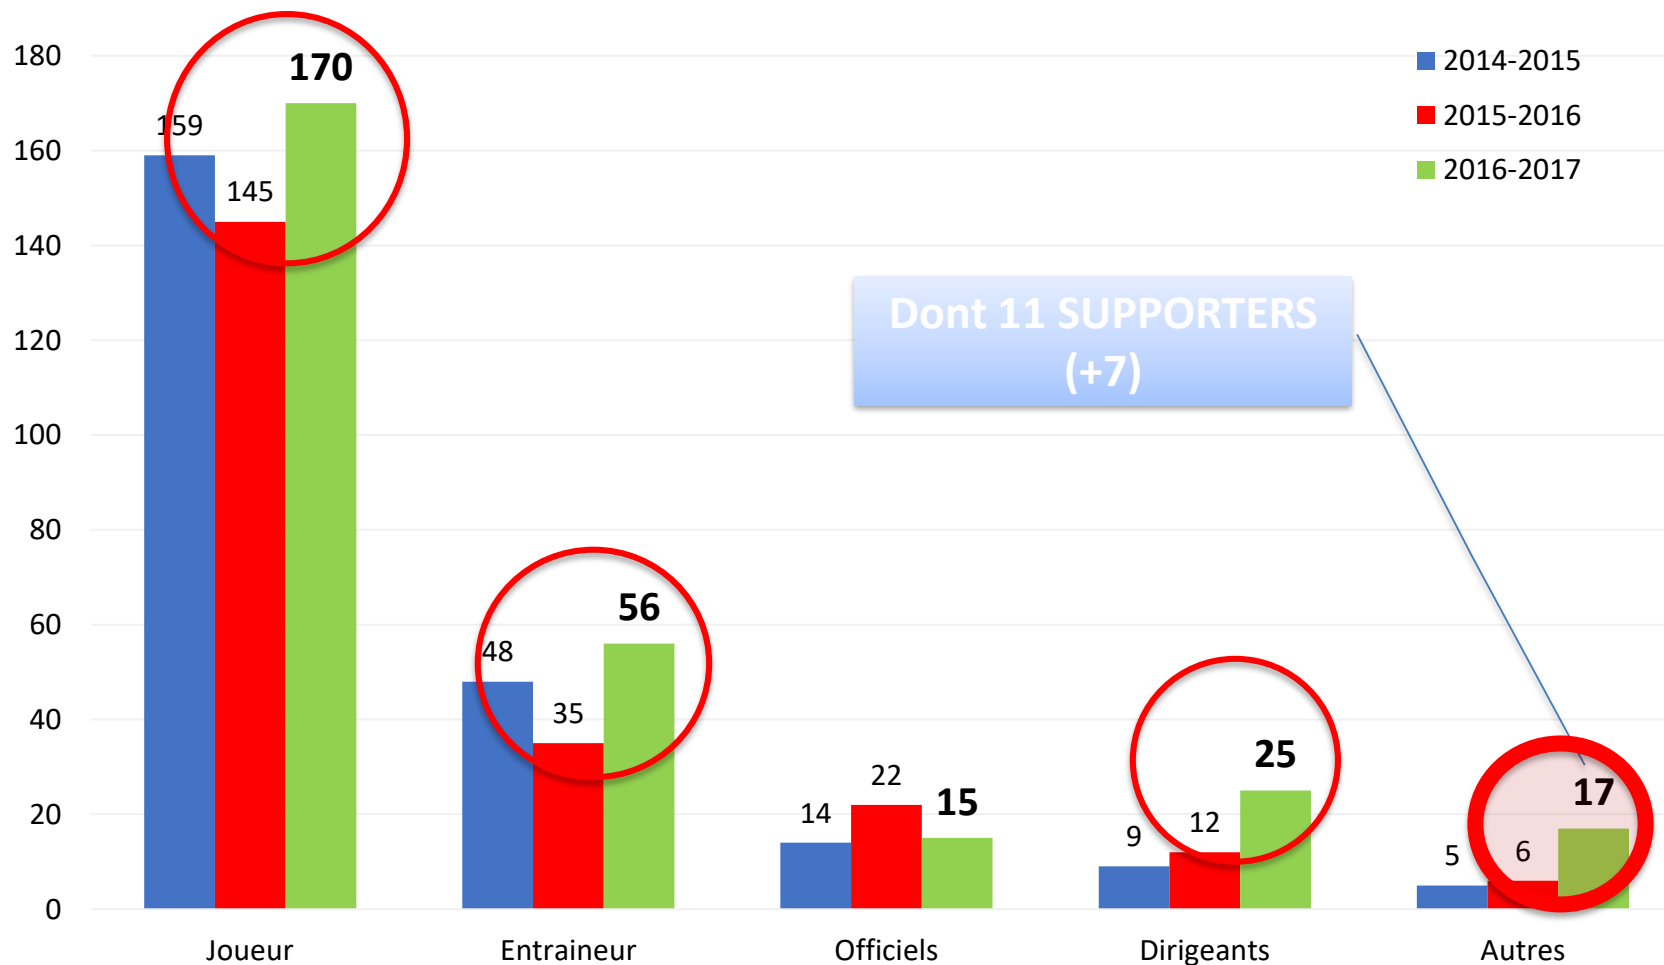

LE RECENSEMENT PAR TYPE D'AUTEUR