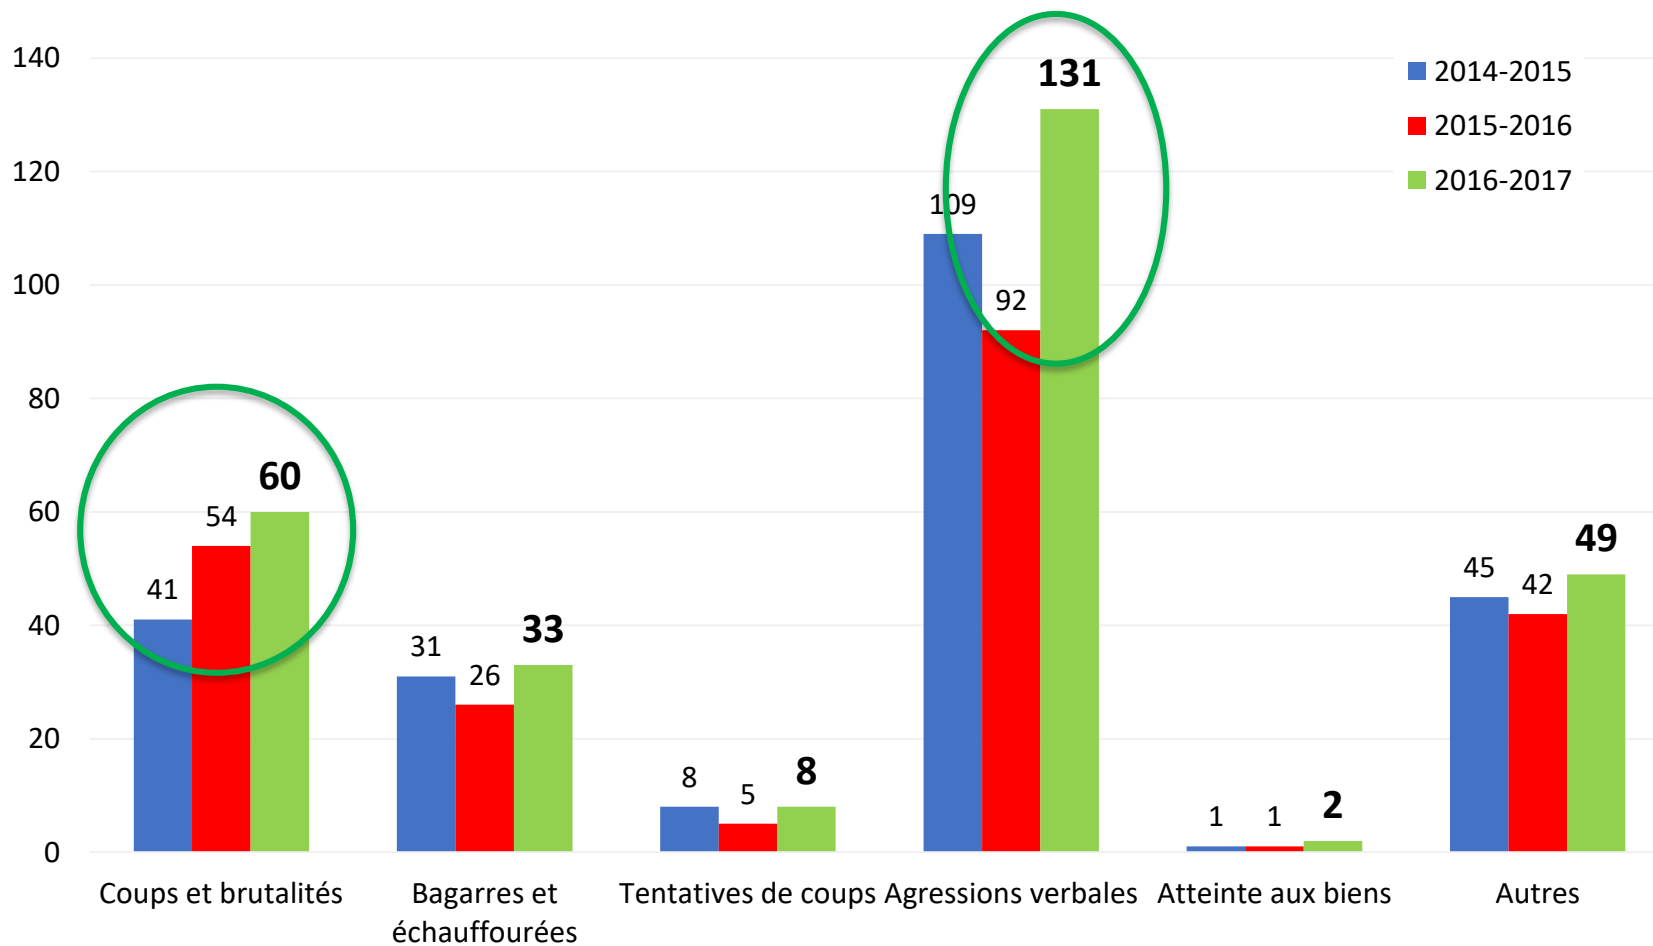

BILAN ANNUEL DE L'OBSERVATOIRE DES INCIVILITÉS

Comité Directeur des 1^{er} et 2 décembre 2017

SANCTION / OBSERVATOIRE

- Chaque année, la Commission Fédérale Démarche Citoyenne présente au Comité Directeur un rapport de l'Observatoire des Incivilités.
- Nous avons défini une incivilité comme étant une infraction aux articles de **l'Annexe 1.1.3/ 1.1.5/ 1.1.9 du Règlement Disciplinaire Général** ~~609.3, 609.5 et 609.6 (*)~~ des règlements généraux de la FFBB donnant lieu à ouverture d'un dossier par une instance disciplinaire départementale, régionale ou fédérale.

() articles du nouveau règlement disciplinaire à actualiser*

NOMBRE DE LIGUES ET COMITÉS RENSEIGNANT L'OBSERVATOIRE

Nombre de structures ayant enregistré au moins une sanction dans la saison sportive

LE RECENSEMENT PAR NIVEAU DE JEU

Au total nous
enregistrons
283 sanctions
sur la saison
pour
220 la saison
précédente

+ 28,6 %

LE RECENSEMENT PAR TYPE D'INCIVILITÉ

LE RECENSEMENT PAR MOMENT DANS LA RENCONTRE

LE RECENSEMENT PAR TYPE DE VICTIME