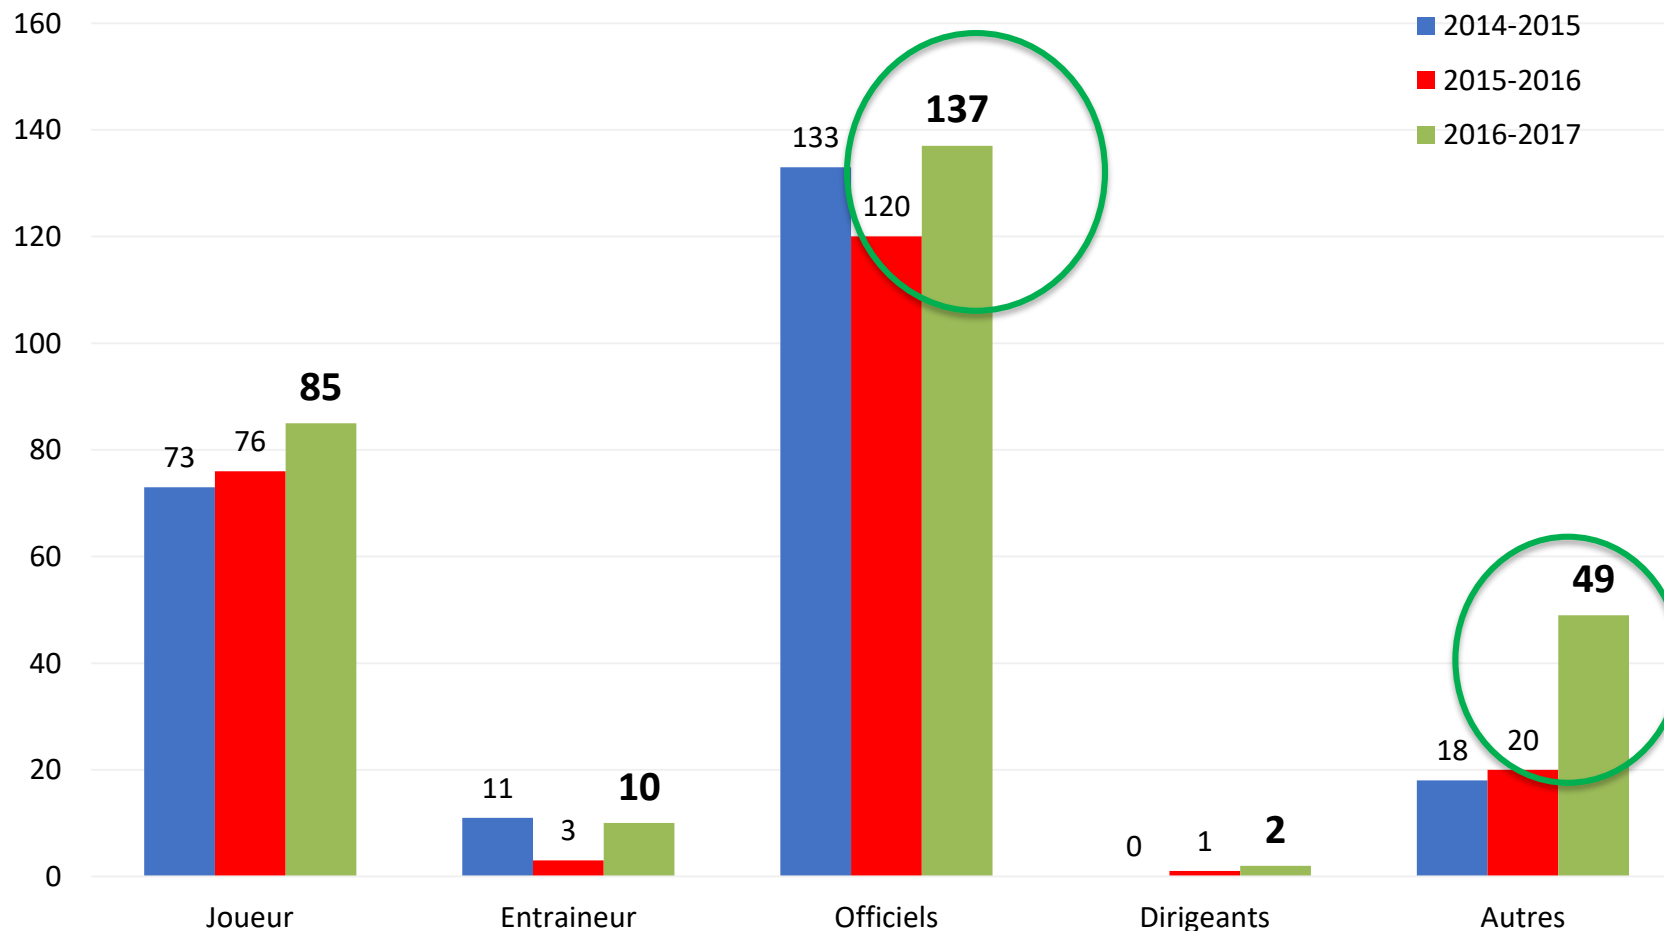

BILAN ANNUEL DE L'OBSERVATOIRE DES INCIVILITÉS

Comité Directeur des 1^{er} et 2 décembre 2017

SANCTION / OBSERVATOIRE

- Chaque année, la Commission Fédérale Démarche Citoyenne présente au Comité Directeur un rapport de l'Observatoire des Incivilités.
- Nous avons défini une incivilité comme étant une infraction aux articles de **l'Annexe 1.1.3/ 1.1.5/ 1.1.9 du Règlement Disciplinaire Général** ~~609.3, 609.5 et 609.6 (*)~~ des règlements généraux de la FFBB donnant lieu à ouverture d'un dossier par une instance disciplinaire départementale, régionale ou fédérale.

Au total nous
enregistrons
283 sanctions
sur la saison
pour
220 la saison
précédente

+ 28,6 %

LE RECENSEMENT PAR TYPE D'INCIVILITÉ

LE RECENSEMENT PAR MOMENT DANS LA RENCONTRE

LE RECENSEMENT PAR TYPE DE VICTIME