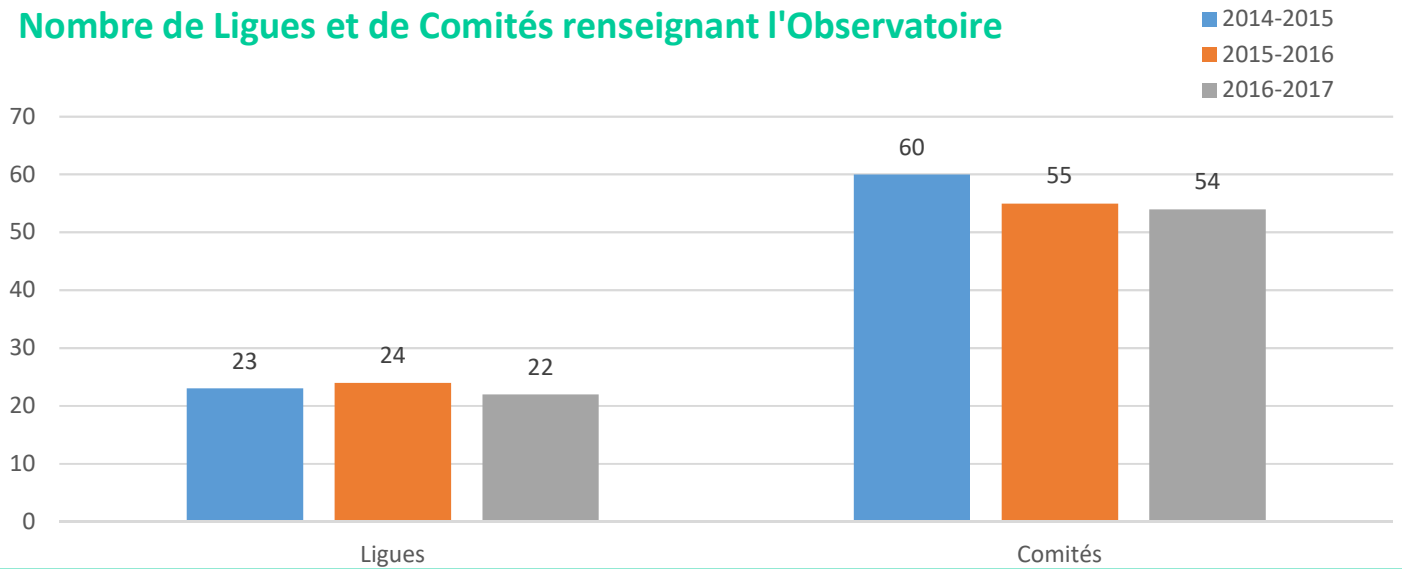

RAPPORT ANNUEL

OBSERVATOIRE DES INCIVILITES

DONNEES NATIONALES

RAPPORT ANNUEL OBSERVATOIRE DES INCIVILITES / DONNEES NATIONALES

Nombre de Ligues et de Comités renseignant l'Observatoire

RECENSEMENT NATIONAL DES FAUTES TECHNIQUES ET DISQUALIFANTES SANS RAPPORT