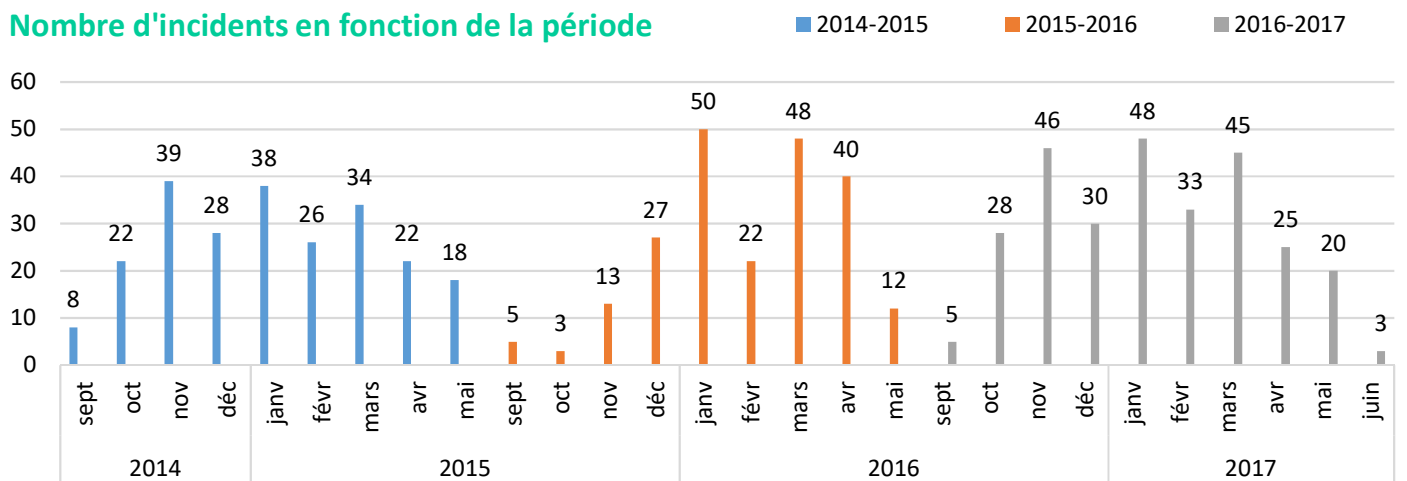

RAPPORT ANNUEL OBSERVATOIRE DES INCIVILITES / DONNEES NATIONALES

Nombre d'incidents par niveau de jeu

Nombre d'incidents par type

Nombre d'incidents en fonction du moment de la rencontre

RAPPORT ANNUEL OBSERVATOIRE DES INCIVILITES / DONNEES NATIONALES

Nombre d'incidents en fonction de la victime

Nombre d'incidents en fonction de l'auteur

Nombre d'incidents en fonction de la période

RAPPORT ANNUEL OBSERVATOIRE DES INCIVILITES / DONNEES NATIONALES

Compétitions nationales