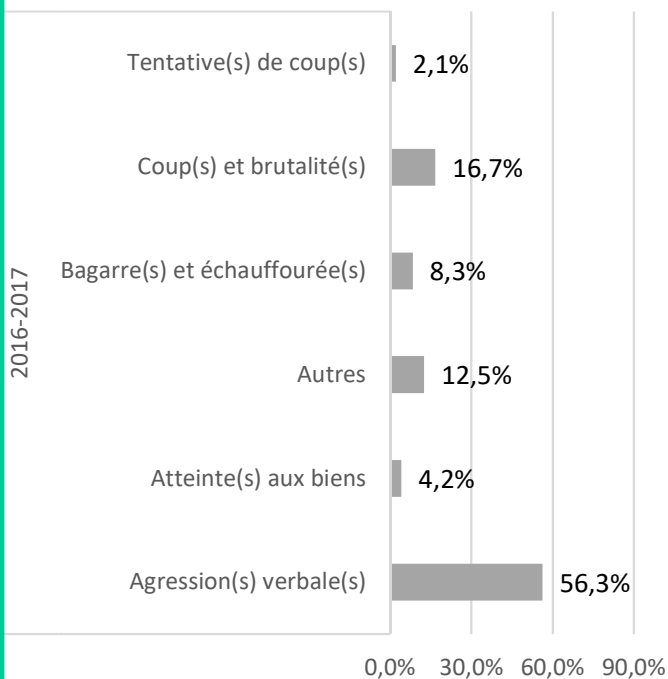

Rappel : Une faute technique ou une faute disqualifiante sans rapport peuvent être des sanctions pour des faits de jeu et pas systématiquement pour des actes d'incivilité.

NOMBRE DE FT OU FDSR PAR NIVEAU

RAPPORT ANNUEL OBSERVATOIRE DES INCIVILITES / DONNEES NATIONALES

Nombre d'incidents par niveau de jeu

Nombre d'incidents par type

Nombre d'incidents en fonction du moment de la rencontre

RAPPORT ANNUEL OBSERVATOIRE DES INCIVILITES / DONNEES NATIONALES

Nombre d'incidents en fonction de la victime

Nombre d'incidents en fonction de l'auteur

Nombre d'incidents en fonction de la période

RAPPORT ANNUEL OBSERVATOIRE DES INCIVILITES / DONNEES NATIONALES

Compétitions nationales

Compétitions régionales

Compétitions départementales

↑ Incidents par NIVEAU et par TYPE ↑

Compétitions nationales

Compétitions régionales

Compétitions départementales

↑ Incidents par NIVEAU et par AUTEUR ↑

RAPPORT ANNUEL OBSERVATOIRE DES INCIVILITES / DONNEES NATIONALES