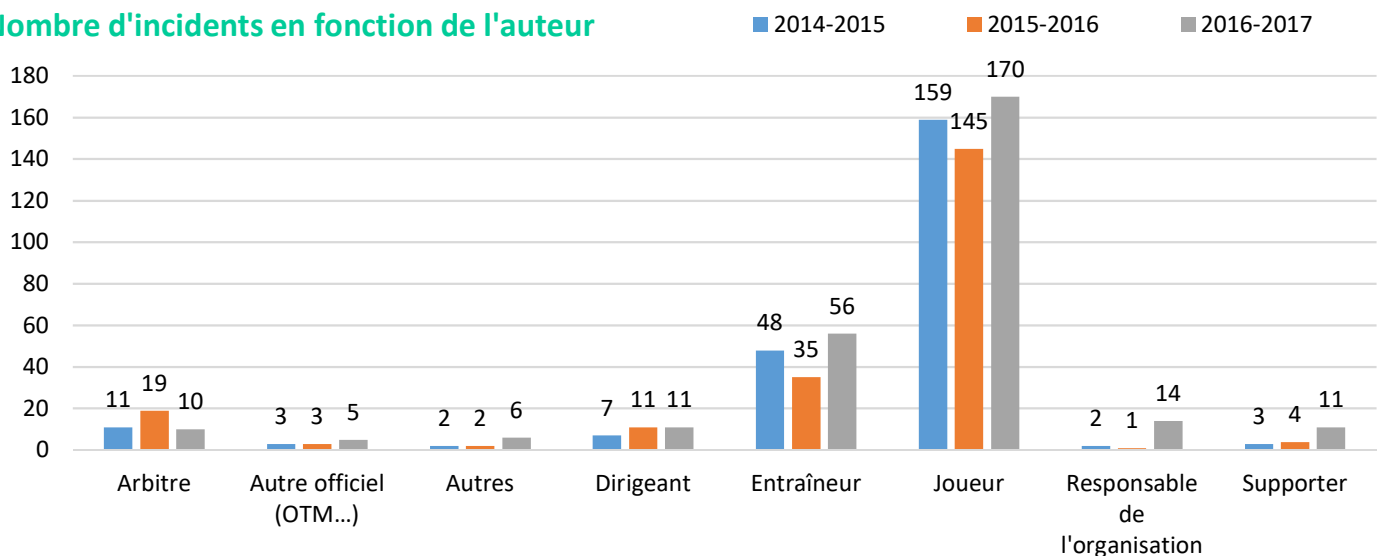

RAPPORT ANNUEL OBSERVATOIRE DES INCIVILITES / DONNEES NATIONALES

Nombre d'incidents par niveau de jeu

Nombre d'incidents par type

Nombre d'incidents en fonction du moment de la rencontre

RAPPORT ANNUEL OBSERVATOIRE DES INCIVILITES / DONNEES NATIONALES

Nombre d'incidents en fonction de la victime

Nombre d'incidents en fonction de l'auteur

Nombre d'incidents en fonction de la période

RAPPORT ANNUEL OBSERVATOIRE DES INCIVILITES / DONNEES NATIONALES

Compétitions nationales