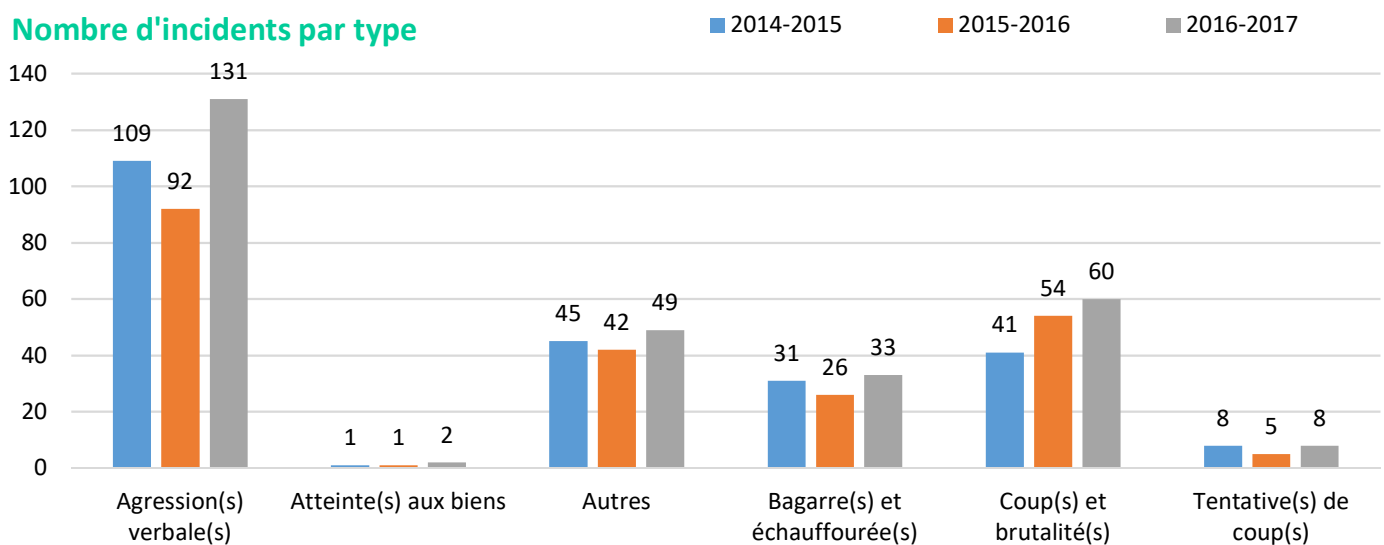

Rappel : Une faute technique ou une faute disqualifiante sans rapport peuvent être des sanctions pour des faits de jeu et pas systématiquement pour des actes d'incivilité.

NOMBRE DE FT OU FDSR PAR NIVEAU

RAPPORT ANNUEL OBSERVATOIRE DES INCIVILITES / DONNEES NATIONALES

Nombre d'incidents par niveau de jeu

Nombre d'incidents par type

Nombre d'incidents en fonction du moment de la rencontre

RAPPORT ANNUEL OBSERVATOIRE DES INCIVILITES / DONNEES NATIONALES