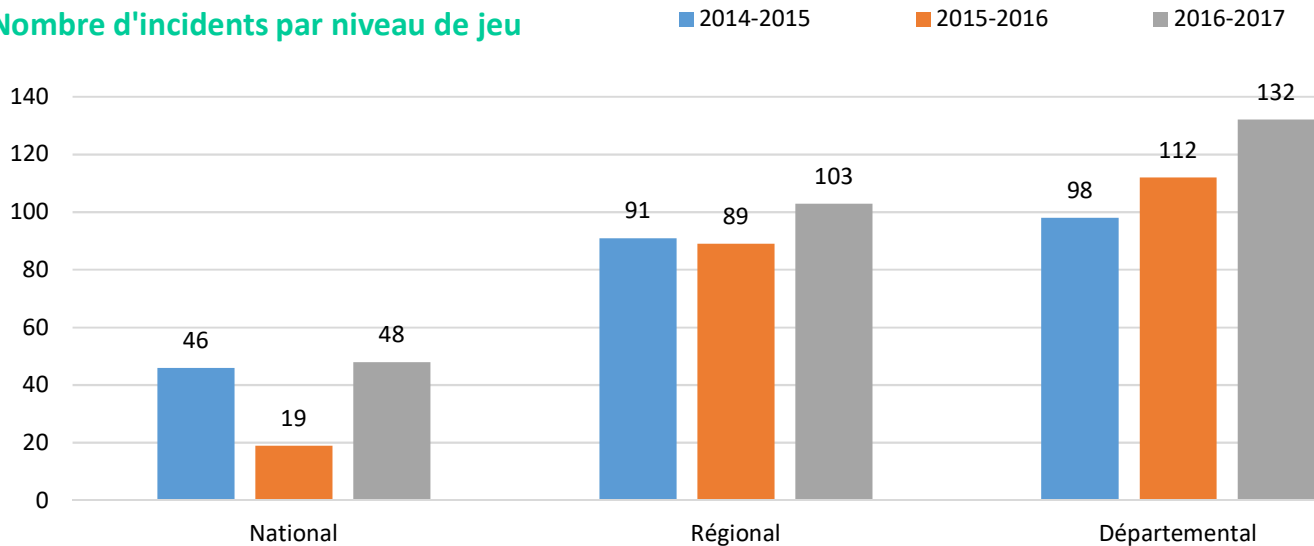

RAPPORT ANNUEL OBSERVATOIRE DES INCIVILITES / DONNEES NATIONALES

Nombre d'incidents par niveau de jeu