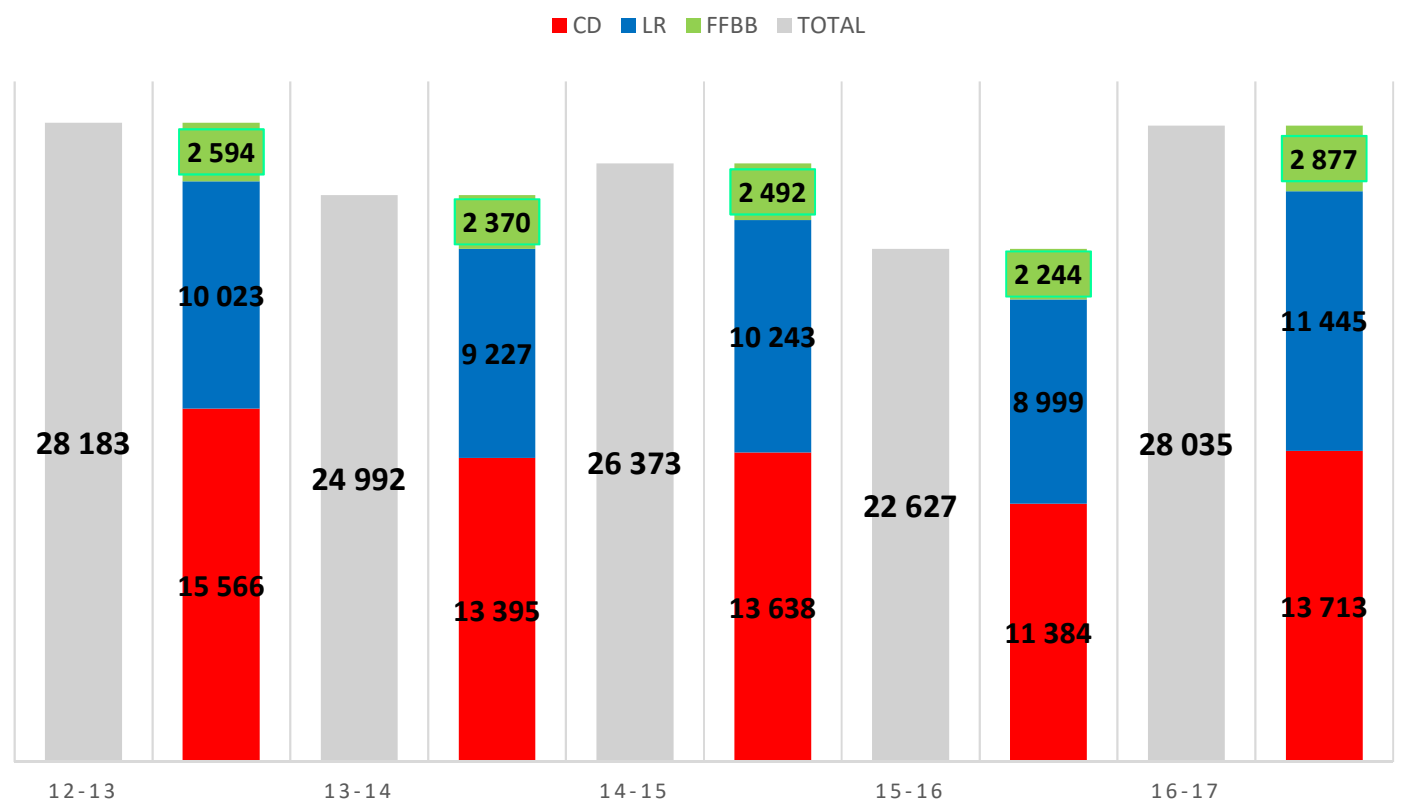

RAPPORT ANNUEL

OBSERVATOIRE DES INCIVILITES

DONNEES NATIONALES

RAPPORT ANNUEL OBSERVATOIRE DES INCIVILITES / DONNEES NATIONALES

Nombre de Ligues et de Comités renseignant l'Observatoire

RECENSEMENT NATIONAL DES FAUTES TECHNIQUES ET DISQUALIFANTES SANS RAPPORT

RAPPORT ANNUEL OBSERVATOIRE DES INCIVILITES / DONNEES NATIONALES

Nombre d'incidents par niveau de jeu

Nombre d'incidents par type

Nombre d'incidents en fonction du moment de la rencontre

RAPPORT ANNUEL OBSERVATOIRE DES INCIVILITES / DONNEES NATIONALES