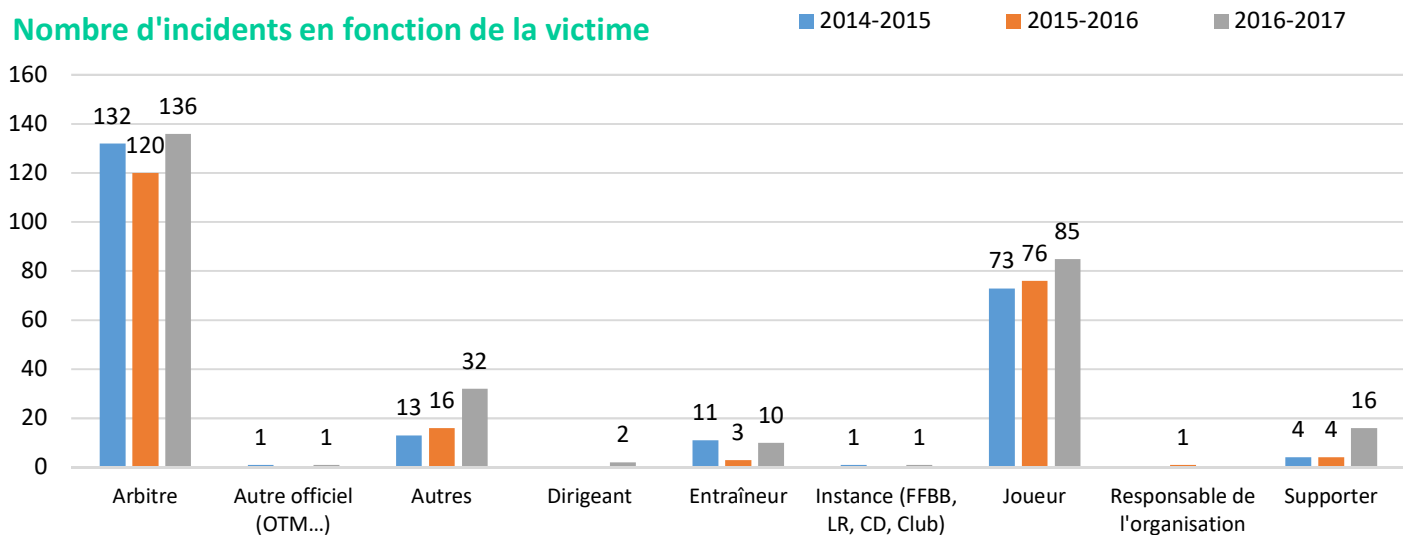

RAPPORT ANNUEL OBSERVATOIRE DES INCIVILITES / DONNEES NATIONALES

Nombre d'incidents par niveau de jeu

Nombre d'incidents par type

Nombre d'incidents en fonction du moment de la rencontre

RAPPORT ANNUEL OBSERVATOIRE DES INCIVILITES / DONNEES NATIONALES

Nombre d'incidents en fonction de la victime

Nombre d'incidents en fonction de l'auteur

Nombre d'incidents en fonction de la période

RAPPORT ANNUEL OBSERVATOIRE DES INCIVILITES / DONNEES NATIONALES

Compétitions nationales