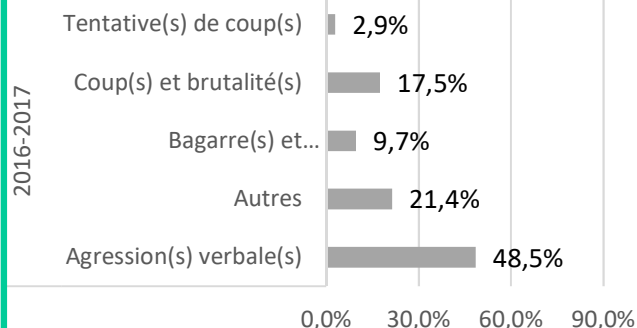

RAPPORT ANNUEL OBSERVATOIRE DES INCIVILITES / DONNEES NATIONALES

Nombre d'incidents par niveau de jeu

Nombre d'incidents par type

Nombre d'incidents en fonction du moment de la rencontre

RAPPORT ANNUEL OBSERVATOIRE DES INCIVILITES / DONNEES NATIONALES

Nombre d'incidents en fonction de la victime

Nombre d'incidents en fonction de l'auteur

Nombre d'incidents en fonction de la période

RAPPORT ANNUEL OBSERVATOIRE DES INCIVILITES / DONNEES NATIONALES

Compétitions nationales

Compétitions régionales

Compétitions départementales

↑ Incidents par NIVEAU et par TYPE ↑

Compétitions nationales

Compétitions régionales

Compétitions départementales

↑ Incidents par NIVEAU et par AUTEUR ↑

RAPPORT ANNUEL OBSERVATOIRE DES INCIVILITES / DONNEES NATIONALES