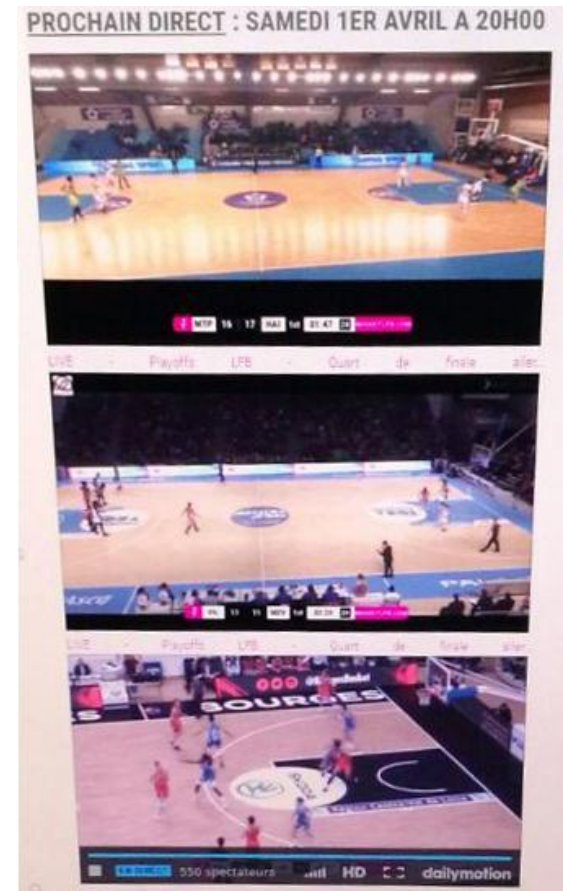

LIGUE FÉMININE DE BASKET

DIFFUSIONS TV

Samedi 1 avril 2017

3 diffusions des matches aller des ¼ de finale des Playoffs :

- via Keemotion AVEC L'ACCORD DES CLUBS PROPRIÉTAIRE DU DISPOSITIF