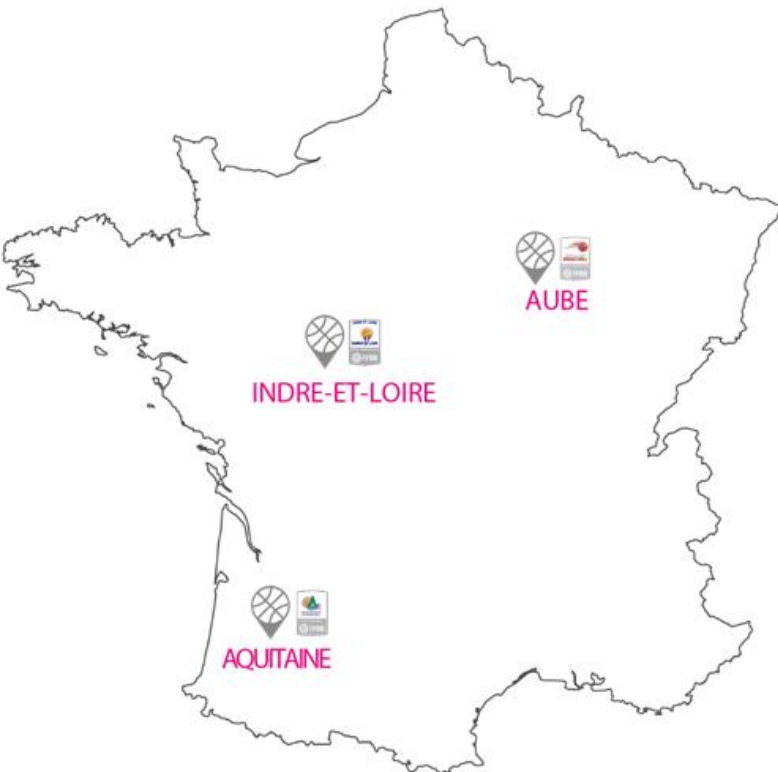

LIGUE FÉMININE DE BASKET

PRE-OPEN LFB

Affectation des plateaux :

1- Pré-Open Indre-et-Loire

Charleville-Mézières, Basket Landes, Hainaut Basket et Lyon

2 - Pré-Open Aube

Lattes-Montpellier, Bourges, Nantes Rezé et Tarbes

3- Pré-Open Aquitaine

Villeneuve d'Ascq, Mondeville, Nice et Angers

LIGUE FÉMININE DE BASKET

PHASES FINALES CHAMPIONNAT ESPOIRS LFB/LF2

Les organisateurs des Phases Finales du Championnat Espoirs LFB/LF2 ont été désignés suite à l'appel à candidature lancé auprès des clubs.