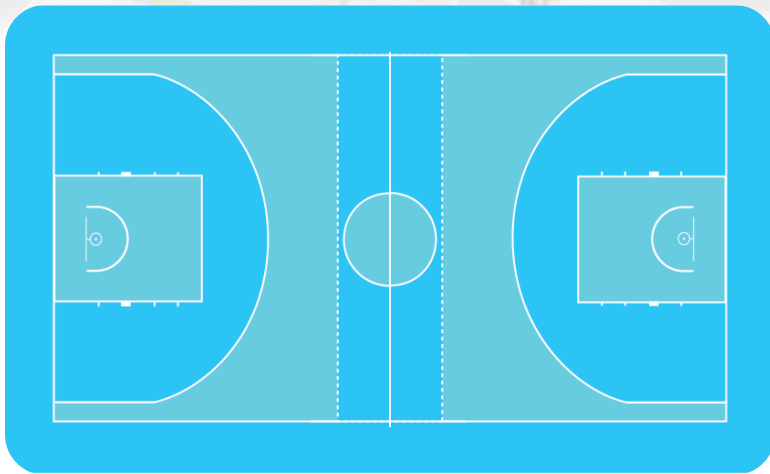

DEMANDE DE LABEL INFRA FOND FEDERAL

INFRA

- Ville de GRENOBLE / TERRAIN DE BASKET - SQUARE SILVESTRI

INFRA

Demandes de Label INFRA pour obtenir une subvention au titre du Fond Fédéral:

- **Ville de GRENOBLE**
- **TERRAIN DE BASKET - SQUARE SILVESTRI**