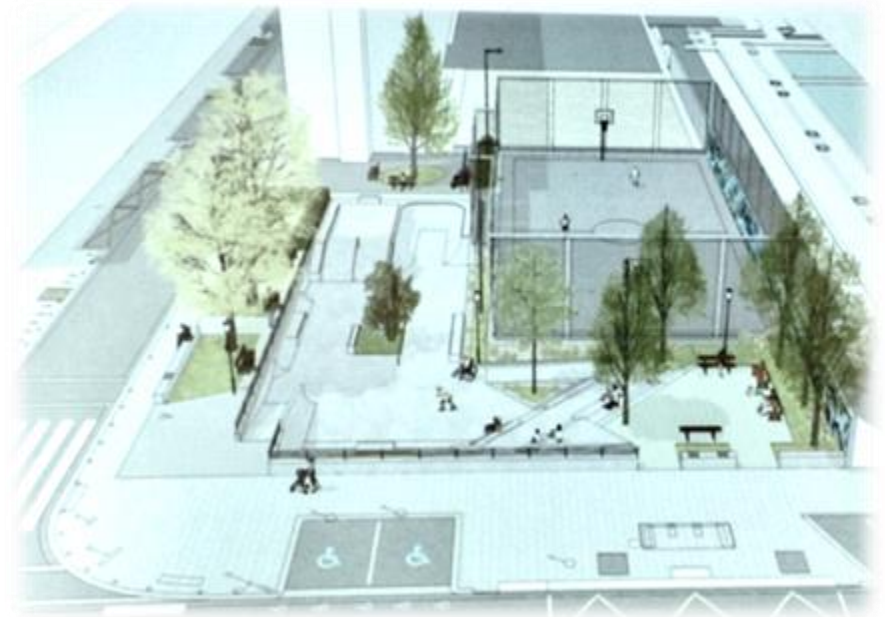

DEMANDE DE LABEL INFRA FOND FEDERAL

INFRA

- Ville de GRENOBLE / TERRAIN DE BASKET - SQUARE SILVESTRI

INFRA

Demandes de Label INFRA pour obtenir une subvention au titre du Fond Fédéral:

- **Ville de GRENOBLE**
- **TERRAIN DE BASKET - SQUARE SILVESTRI**

Porteur de projet	Club Support affilié FFBB	Type d'INFRA	Type de travaux	LR	CD	Pratique	Nombre de Buts	Subvention demandée	Avis CD	date réception	Dossier Complet et conforme aux CDC
Ville de GRENOBLE	GB38 (ARA0038029)	Playground Extérieur 3X3	Rénovation existant + mise aux normes	ARA	38	3x3 5x5	2	4 000 €	Fav	09/03/2020	Complet