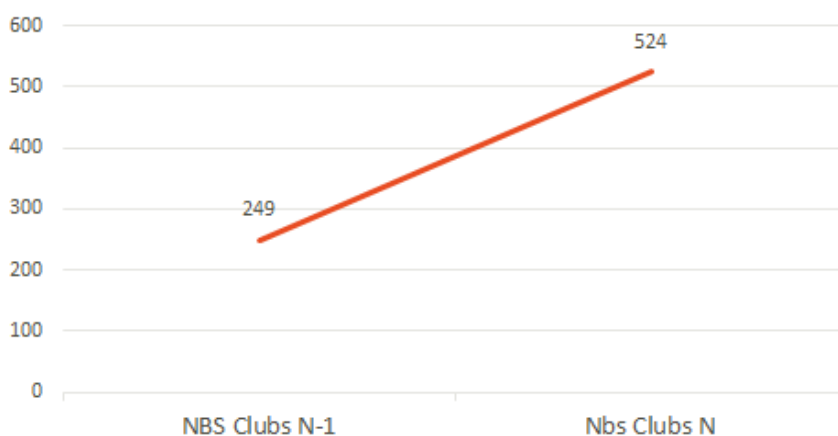

PACA
CT04-05
CD06
CD13
CD83
CD84
6 comités sur 6

OCC
CD09
CT11-66
CD30
CD32
CD34
CT46-82
CD65
CD81
10 comités sur 13

COR
CD02A
CD02B
2 comités sur 2

Evolution N-1/N

Evolution du nombre d'équipes engagées

NBS Equipes N-1 : 467
NBS Equipe N : 1 876

Evolution du nombre de clubs engagés

NBS Clubs N-1 : 249
NBS Clubs N : 524

Evolution du nombre de comités engagés

NBS Comités N-1 : 32
NBS Comités N : 62

Nom	Chiffre	Evolution
NBS Clubs N-1	249	+ 110,44%
Nbs Clubs N	524	
NBS Equipes N-1	467	+ 301,71%
Nbs d'Equipe N	1 876	
Nbs de comités N-1	32	+ 93,75%
Nbs de comités N	62	